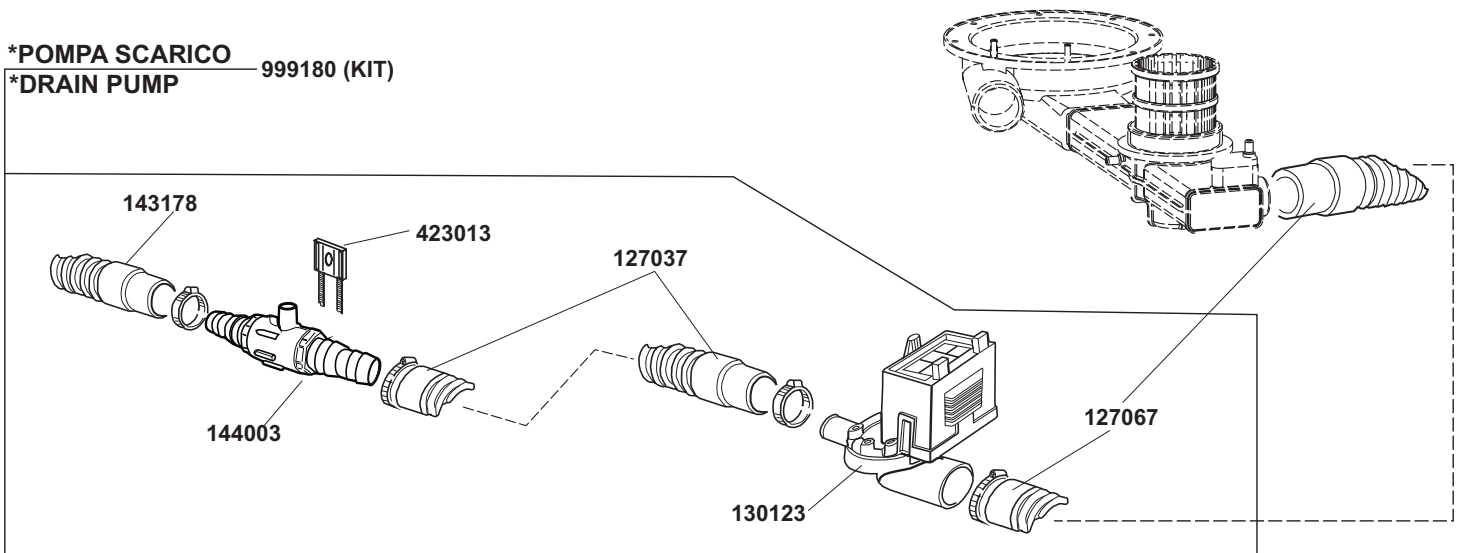

ELETTROBAR

**SPARE PARTS CATALOGUE
ERSATZTEILKATALOG
CATALOGUE PIECES DETACHEES
CATALOGO PARTI RICAMBIO
CATALOGO DE PIEZAS DE RECAMBIO
CATALOGO PEÇAS DE REPOSIÇÃO**

River 50

CRP

02-04-2004

*OPTIONAL

3a

*POMPA SCARICO 999180 (KIT)
*DRAIN PUMP