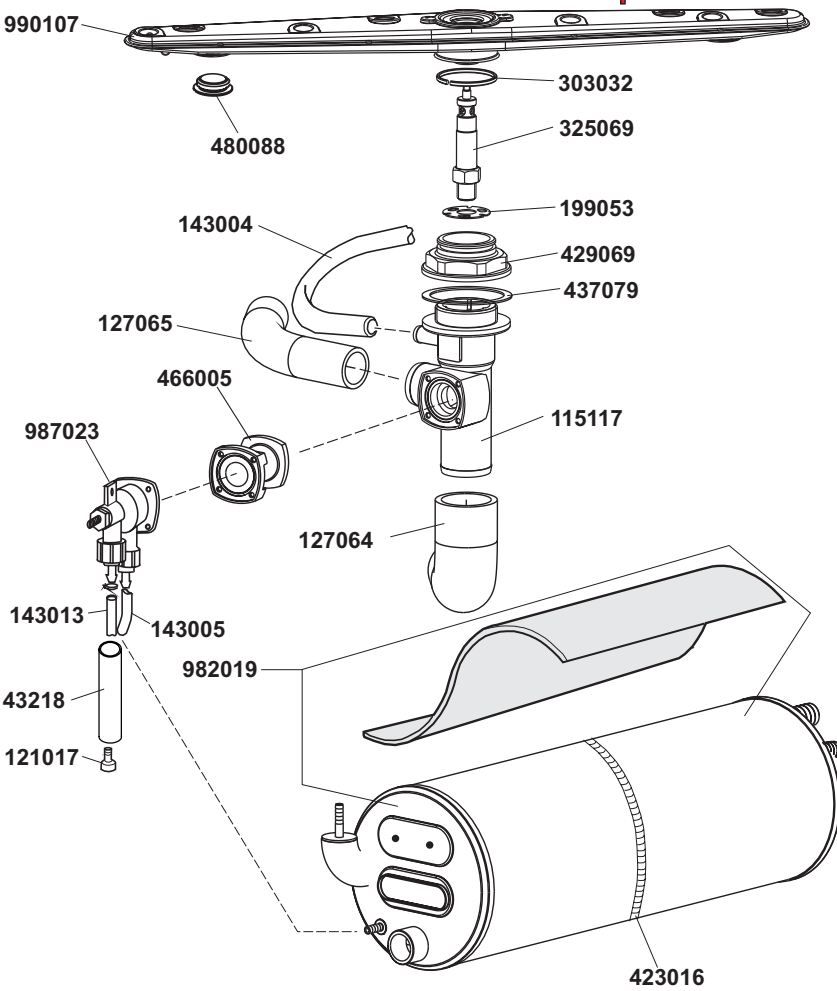

ELETTROBAR

**SPARE PARTS CATALOGUE
ERSATZTEILKATALOG
CATALOGUE PIECES DETACHEES
CATALOGO PARTI RICAMBIO
CATALOGO DE PIEZAS DE RECAMBIO
CATALOGO PEÇAS DE REPOSIÇÃO**

River 50

CRP

02-04-2004

*OPTIONAL

3a

*POMPA SCARICO 999180 (KIT)
*DRAIN PUMP