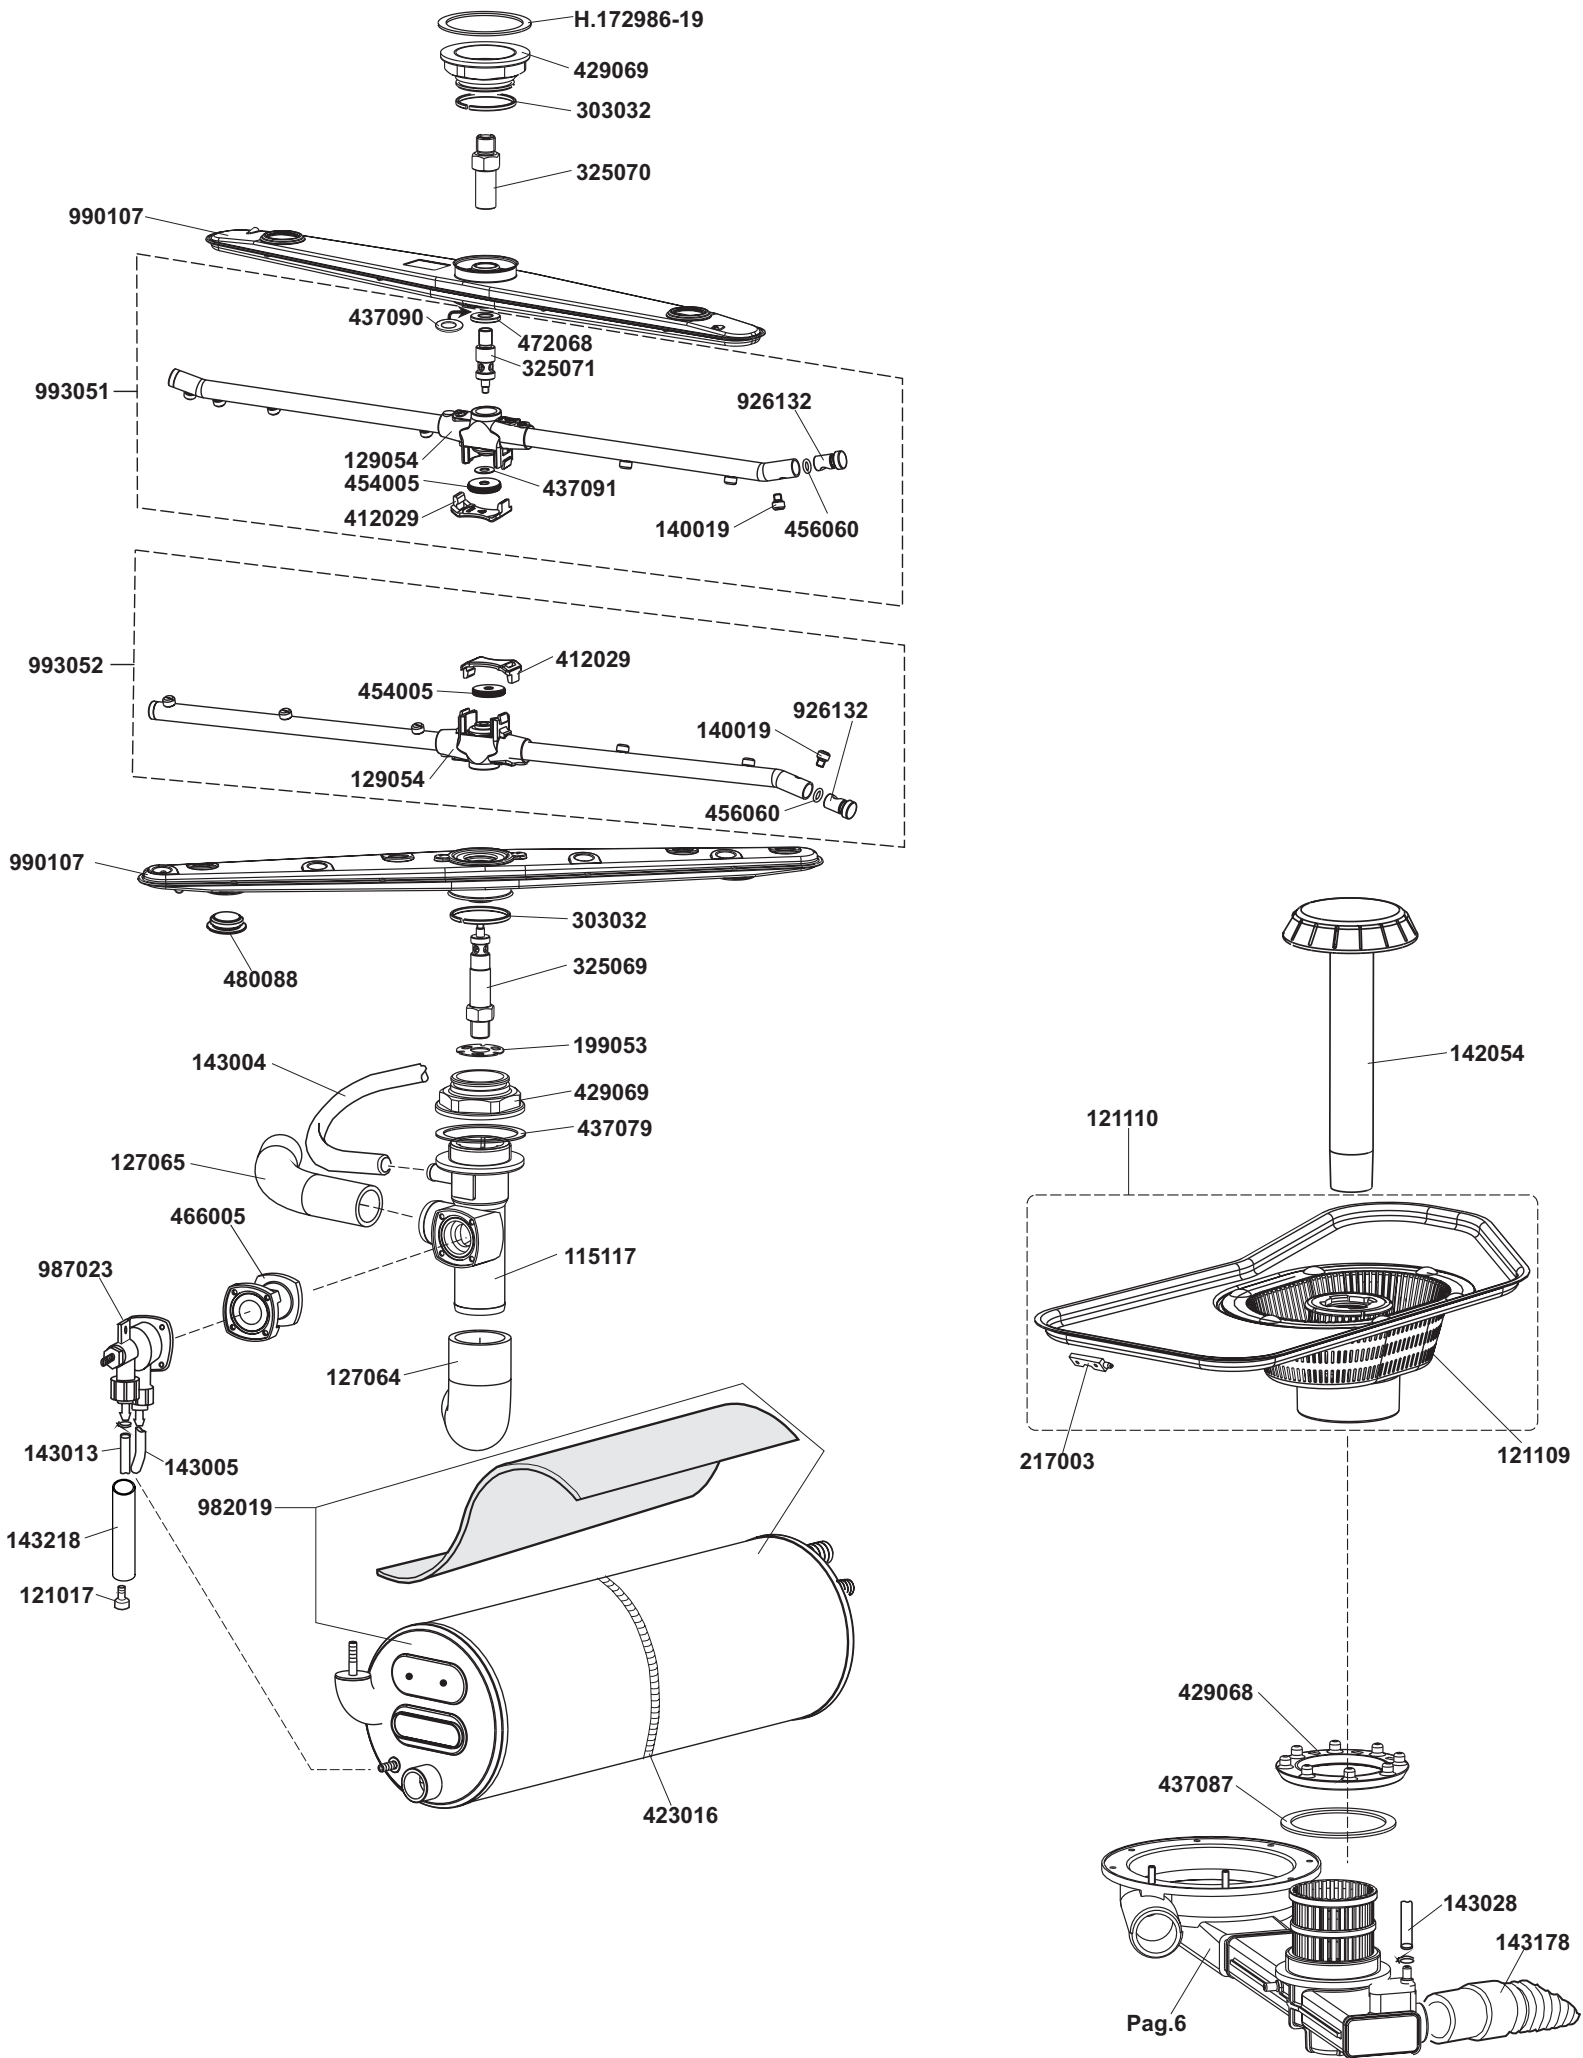

ELETTROBAR

**SPARE PARTS CATALOGUE
ERSATZTEILKATALOG
CATALOGUE PIECES DETACHEES
CATALOGO PARTI RICAMBIO
CATALOGO DE PIEZAS DE RECAMBIO
CATALOGO PEÇAS DE REPOSIÇÃO**

River 50

CRP

02-04-2004

*OPTIONAL

3a

*POMPA SCARICO 999180 (KIT)
*DRAIN PUMP