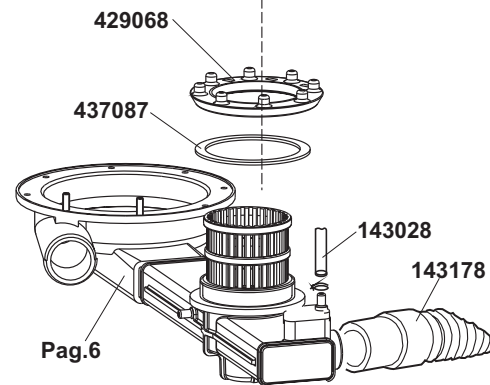

ELETTROBAR

**SPARE PARTS CATALOGUE
ERSATZTEILKATALOG
CATALOGUE PIECES DETACHEES
CATALOGO PARTI RICAMBIO
CATALOGO DE PIEZAS DE RECAMBIO
CATALOGO PEÇAS DE REPOSIÇÃO**

River 50

CRP

02-04-2004

*OPTIONAL

3a

*POMPA SCARICO 999180 (KIT)
*DRAIN PUMP