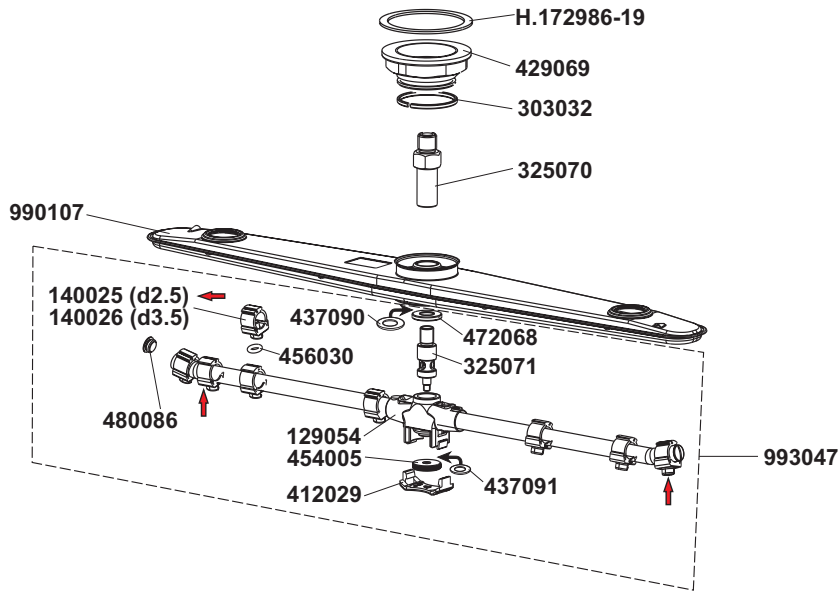

ELETTROBAR

**SPARE PARTS CATALOGUE
ERSATZTEILKATALOG
CATALOGUE PIECES DETACHEES
CATALOGO PARTI RICAMBIO
CATALOGO DE PIEZAS DE RECAMBIO
CATALOGO PEÇAS DE REPOSIÇÃO**

River 50

CRP

02-04-2004

*OPTIONAL

3a

*POMPA SCARICO 999180 (KIT)
*DRAIN PUMP