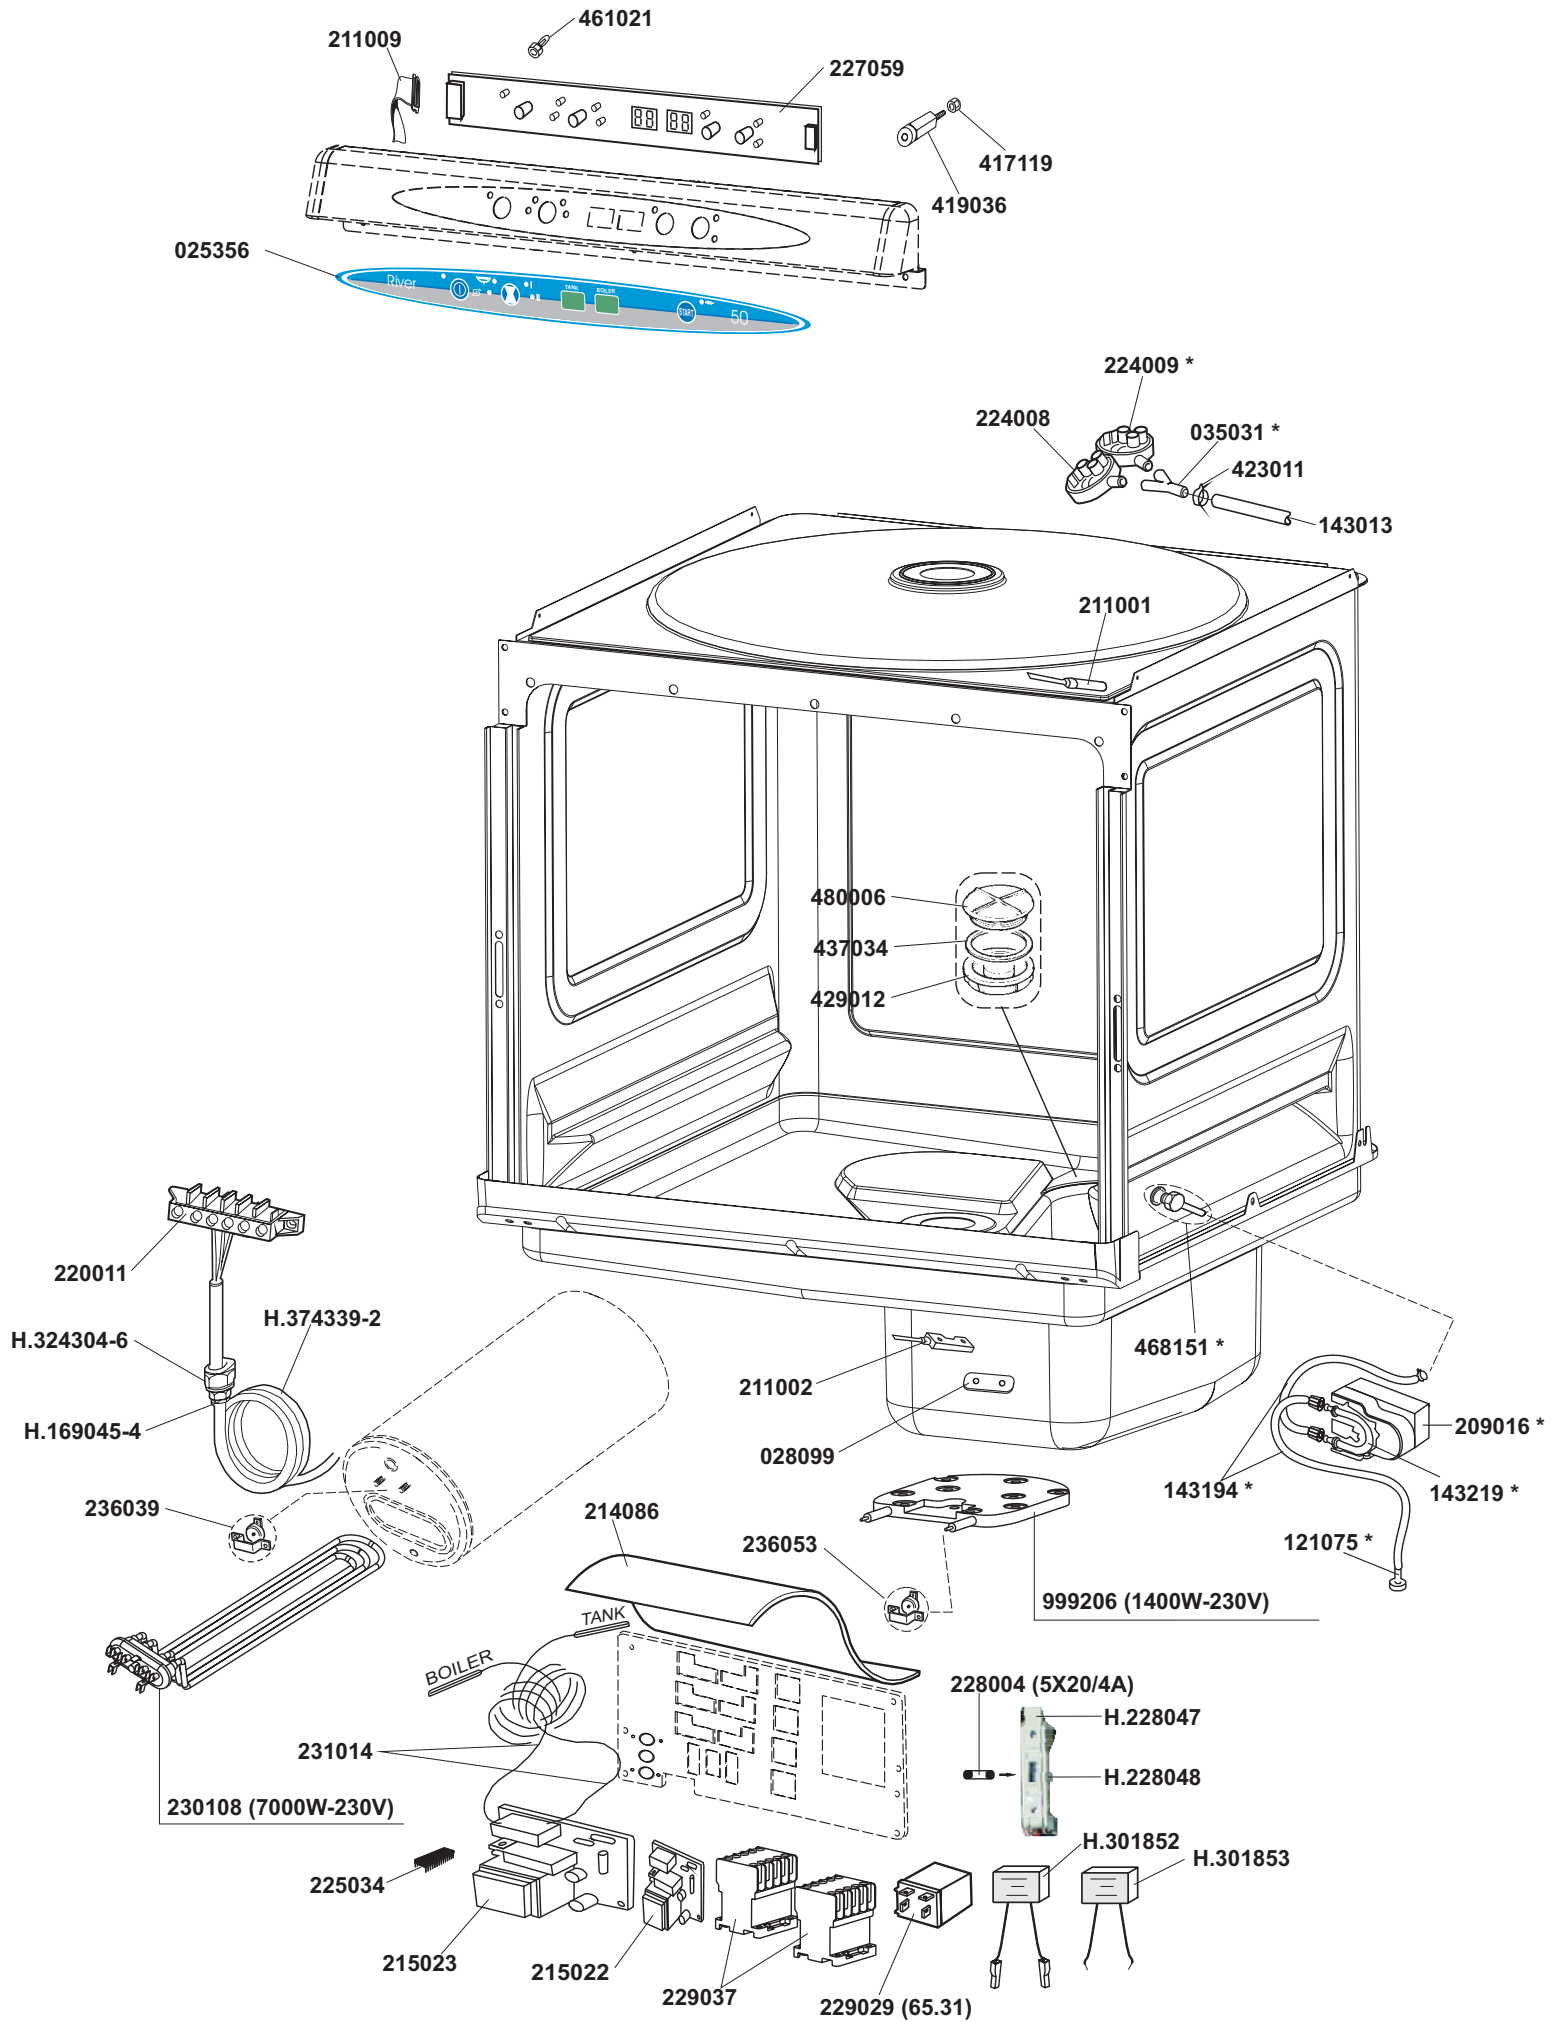

ELETTROBAR

**SPARE PARTS CATALOGUE
ERSATZTEILKATALOG
CATALOGUE PIECES DETACHEES
CATALOGO PARTI RICAMBIO
CATALOGO DE PIEZAS DE RECAMBIO
CATALOGO PEÇAS DE REPOSIÇÃO**

River 50

CRP

02-04-2004

*OPTIONAL

3a

*POMPA SCARICO 999180 (KIT)
*DRAIN PUMP