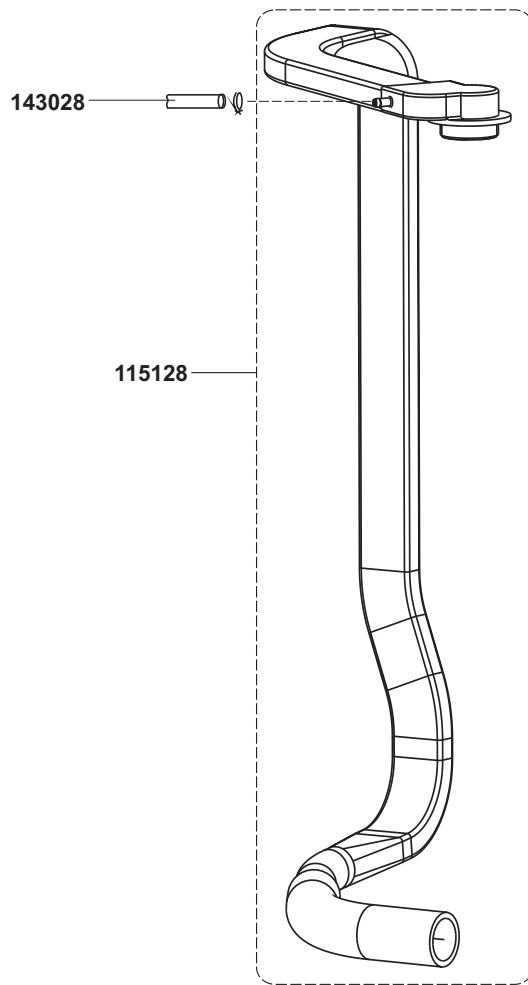

ELETTROBAR

**SPARE PARTS CATALOGUE
ERSATZTEILKATALOG
CATALOGUE PIECES DETACHEES
CATALOGO PARTI RICAMBIO
CATALOGO DE PIEZAS DE RECAMBIO
CATALOGO PEÇAS DE REPOSIÇÃO**

River 50

CRP

02-04-2004

*OPTIONAL

3a

*POMPA SCARICO 999180 (KIT)
*DRAIN PUMP