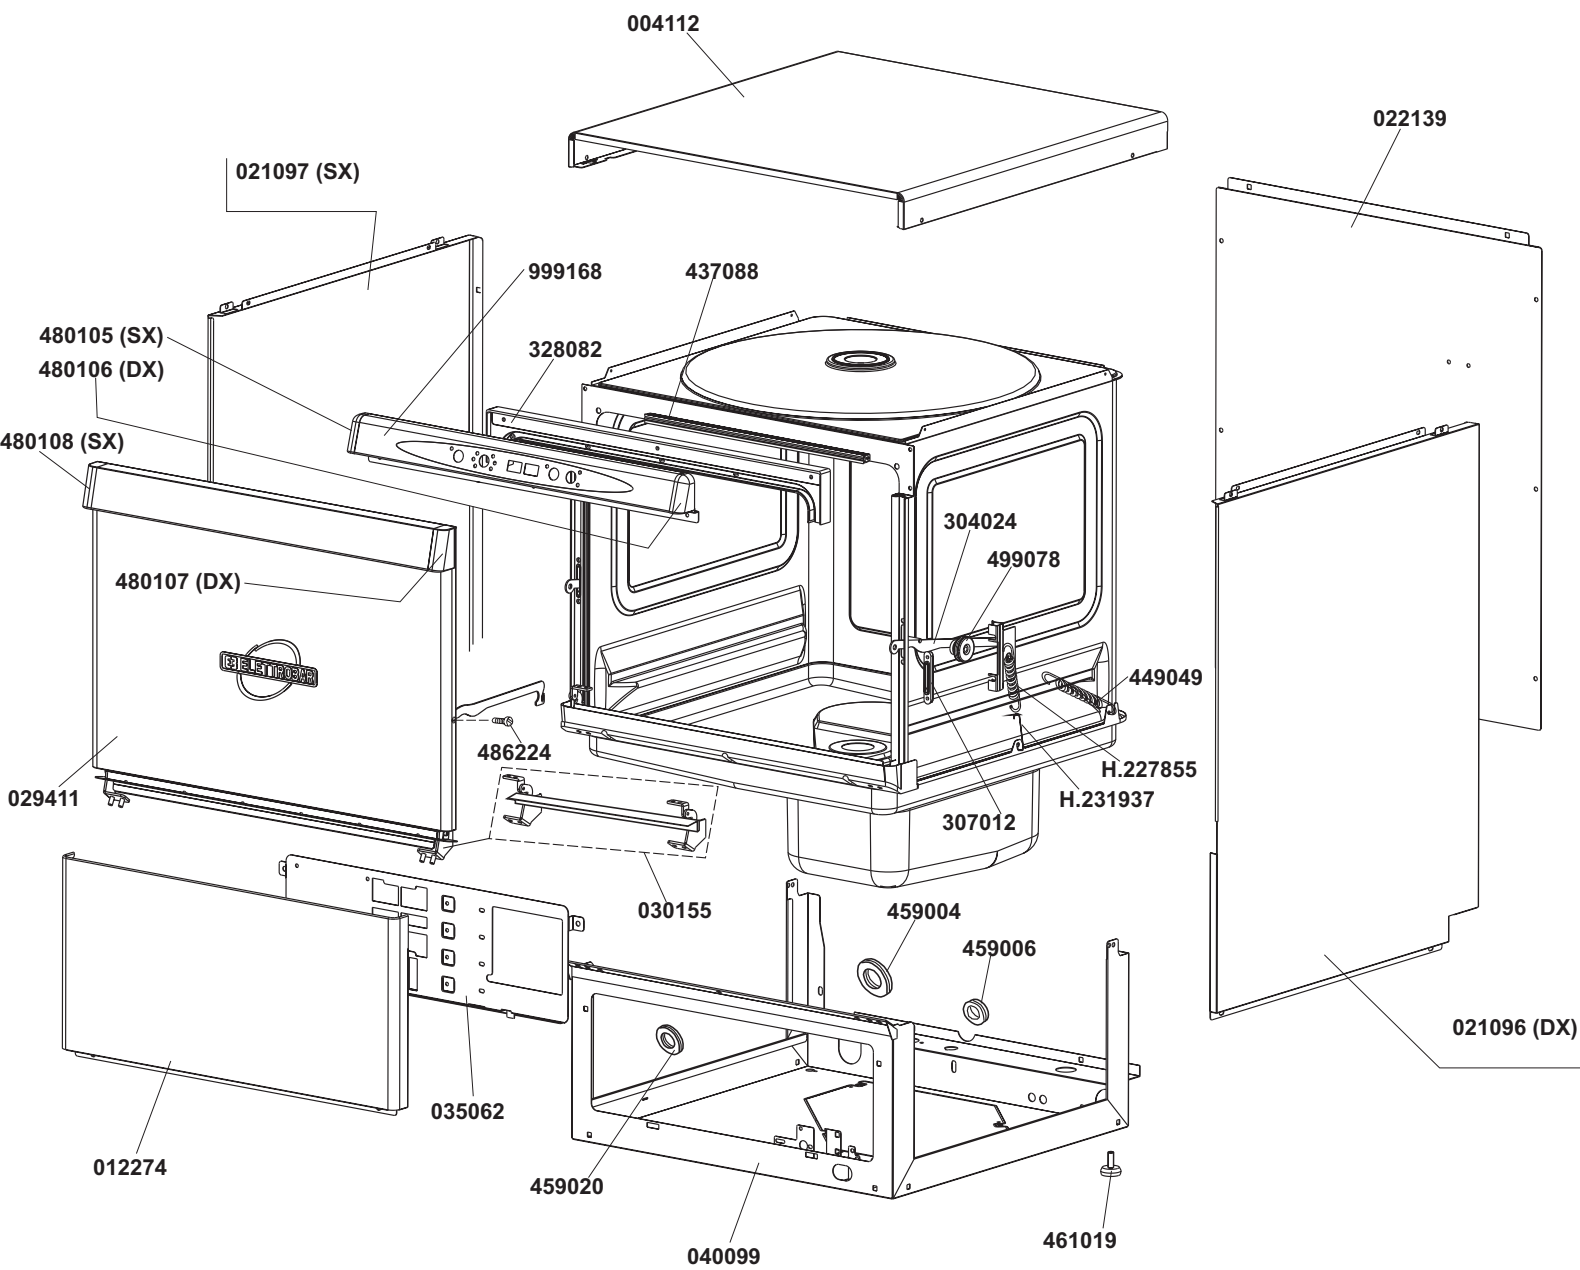

ELETTROBAR

**SPARE PARTS CATALOGUE
ERSATZTEILKATALOG
CATALOGUE PIECES DETACHEES
CATALOGO PARTI RICAMBIO
CATALOGO DE PIEZAS DE RECAMBIO
CATALOGO PEÇAS DE REPOSIÇÃO**

River 50

CRP

02-04-2004

*OPTIONAL

3a

*POMPA SCARICO 999180 (KIT)
*DRAIN PUMP