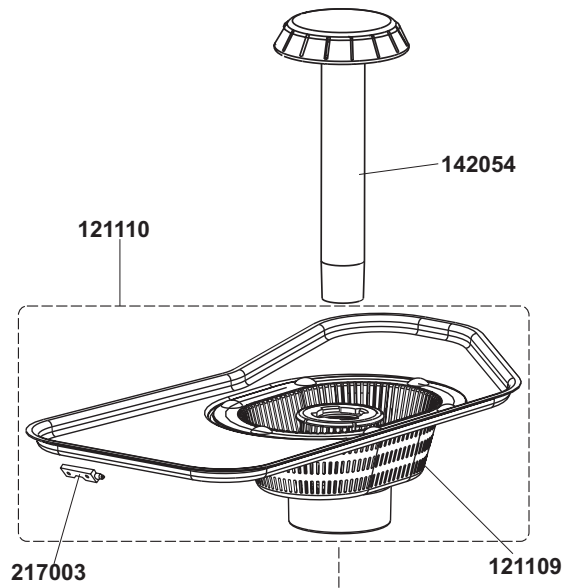

ELETTROBAR

**SPARE PARTS CATALOGUE
ERSATZTEILKATALOG
CATALOGUE PIECES DETACHEES
CATALOGO PARTI RICAMBIO
CATALOGO DE PIEZAS DE RECAMBIO
CATALOGO PEÇAS DE REPOSIÇÃO**

River 50

CRP

02-04-2004

*OPTIONAL

3a

*POMPA SCARICO 999180 (KIT)
*DRAIN PUMP