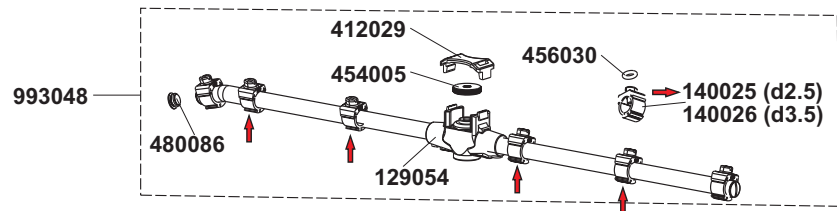

ELETTROBAR

**SPARE PARTS CATALOGUE
ERSATZTEILKATALOG
CATALOGUE PIECES DETACHEES
CATALOGO PARTI RICAMBIO
CATALOGO DE PIEZAS DE RECAMBIO
CATALOGO PEÇAS DE REPOSIÇÃO**

River 50

CRP

02-04-2004

*OPTIONAL

3a

*POMPA SCARICO 999180 (KIT)
*DRAIN PUMP